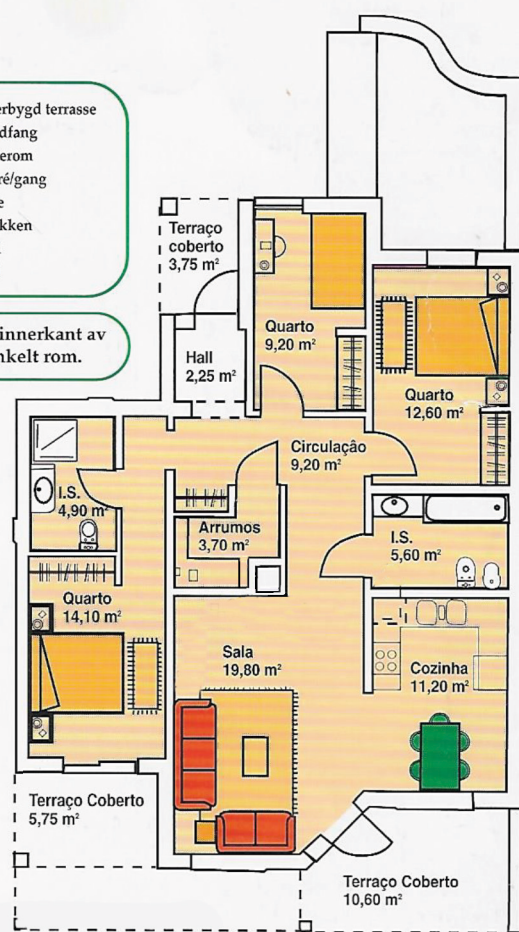

Treroms leilighet (bakkenivå)

Fireroms leilighet (vest)

- Terraço coberto = Overbygd terrasse
- Hall = Vindfang
- Quarto = Soverom
- Circulação = Entré/gang
- Sala = Stue
- Cozinha = Kjøkken
- Arrumos = Bod
- I.S. = Bad

Arealene er målt fra innerkant av vegger på hvert enkelt rom.