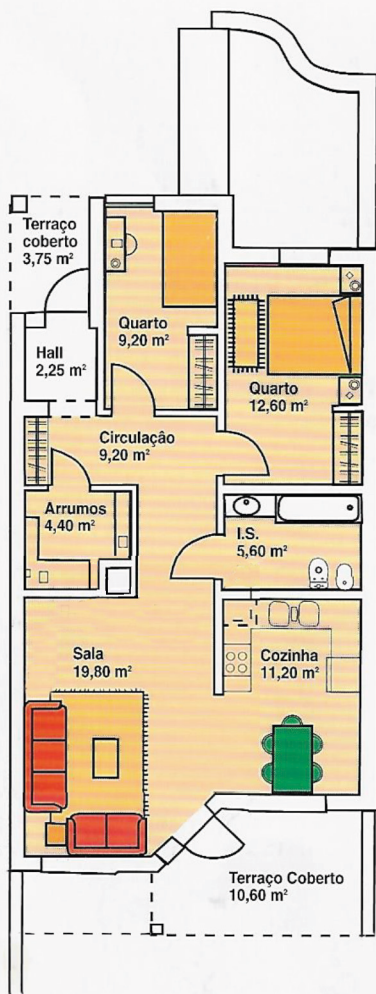

Treroms leilighet (bakkenivå)

Fireroms leilighet (vest)

- Terraço coberto = Overbygd terrasse
- Hall = Vindfang
- Quarto = Soverom
- Circulação = Entré/gang
- Sala = Stue
- Cozinha = Kjøkken
- Arrumos = Bod
- I.S. = Bad

Arealene er målt fra innerkant av vegger på hvert enkelt rom.